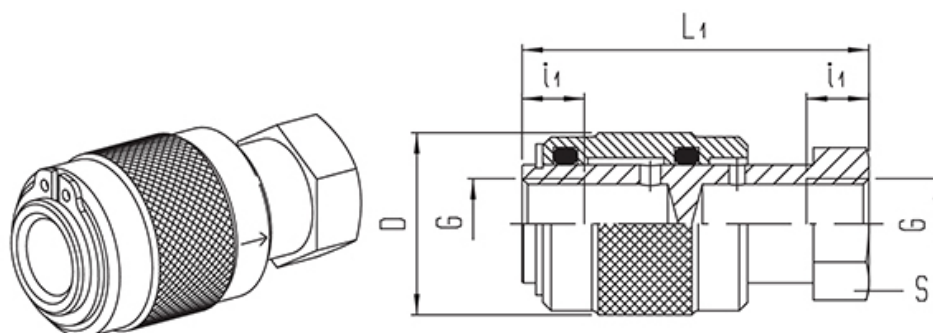

Egyéb szelepek, tartozékok
 Kézi működtetésű szelepek
 HSV

HAFNER

Típuszám	Csatlakozás G	DN	PN	L1	i1	D	S
HSV-133-1/8-04	G 1/8"	4	16	43	10	22	14
HSV-133-1/4-07	G 1/4"	7	16	50	12	26	19
HSV-133-3/8-10	G 3/8"	10	16	60	12	32	22
HSV-133-1/2-14	G 1/2"	14	16	65,5	15	36	27