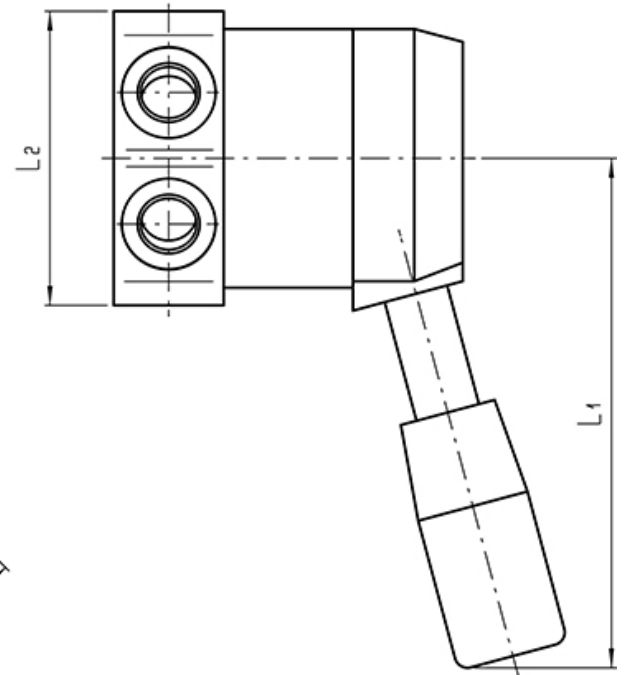

Egyéb szelepek, tartozékok
Kézi működtetésű szelepek
HDV-P

HAFNER

Típuszám	Csatlakozás G	h1	h2	h3	h4	i1	i2	i3	L1	L2
HDV-030-1/8-05-P	G 1/8"	72	54	17	8,5	35	56	35	80	46
HDV-030-1/4-07-P	G 1/4"	79	62	21	10,5	43	67	43	80	55