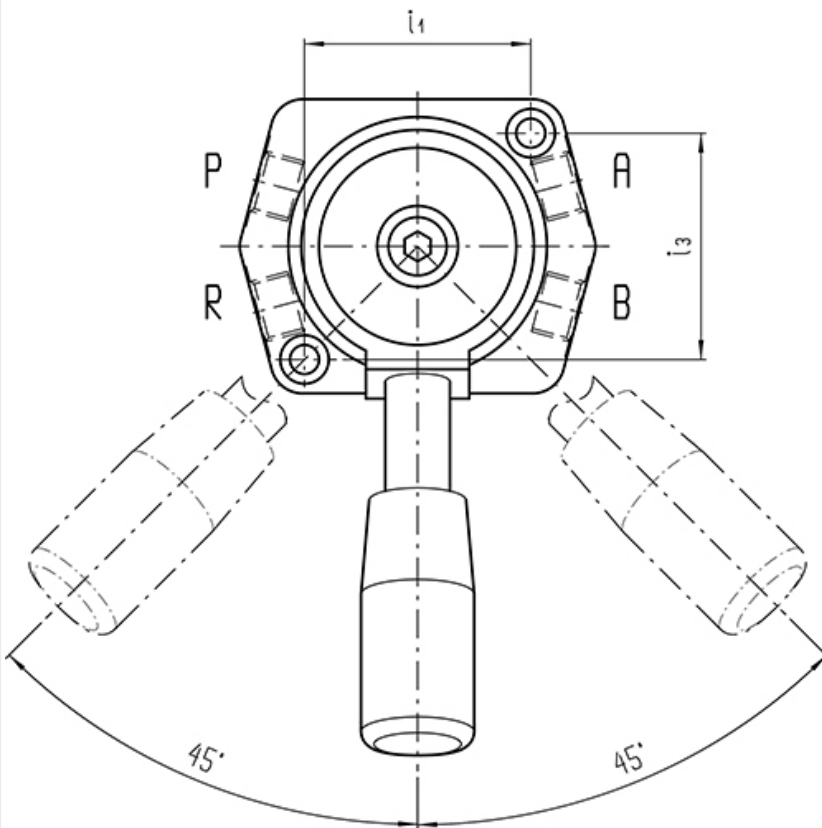

Egyéb szelepek, tartozékok
Kézi működtetésű szelepek
HDV-P

HAFNER

Típuszám	Csatlakozás G	h1	h2	h3	h4	i1	i2	i3	L1	L2
HDV-030-1/8-05-P	G 1/8"	72	54	17	8,5	35	56	35	80	46
HDV-030-1/4-07-P	G 1/4"	79	62	21	10,5	43	67	43	80	55