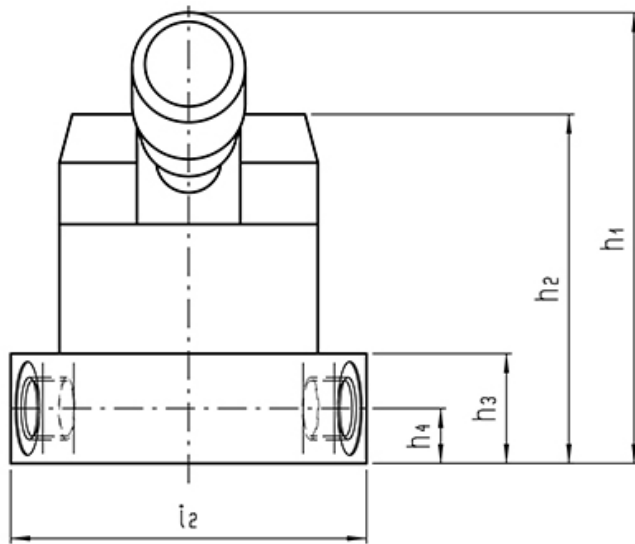

Egyéb szelepek, tartozékok
Kézi működtetésű szelepek
HDV-P

HAFNER

Típuszám	Csatlakozás G	h1	h2	h3	h4	i1	i2	i3	L1	L2
HDV-030-1/8-05-P	G 1/8"	72	54	17	8,5	35	56	35	80	46
HDV-030-1/4-07-P	G 1/4"	79	62	21	10,5	43	67	43	80	55