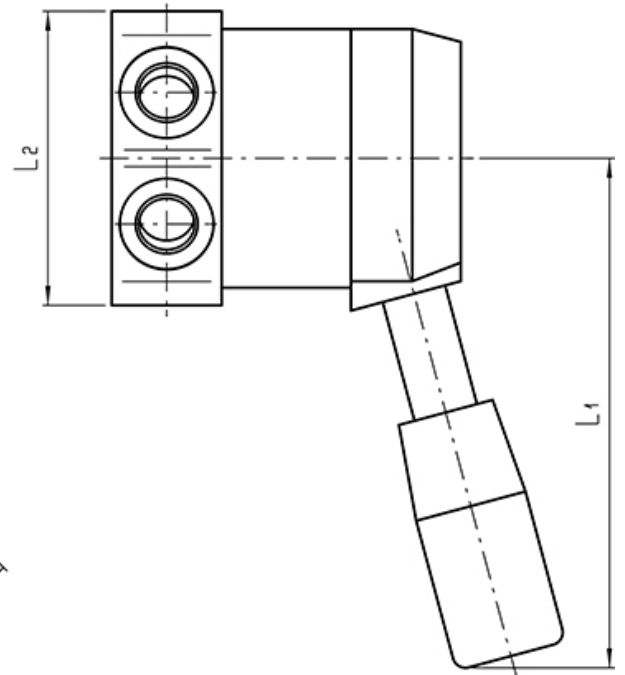

Egyéb szelepek, tartozékok
Kézi működtetésű szelepek
HDV-O

HAFNER

Típuszám	Csatlakozás G	h1	h2	h3	h4	i1	i2	i3	L1	L2
HDV-030-1/8-05-O	G 1/8"	72	54	17	8,5	35	56	35	80	46
HDV-030-1/4-07-O	G 1/4"	79	62	21	10,5	43	67	43	80	55