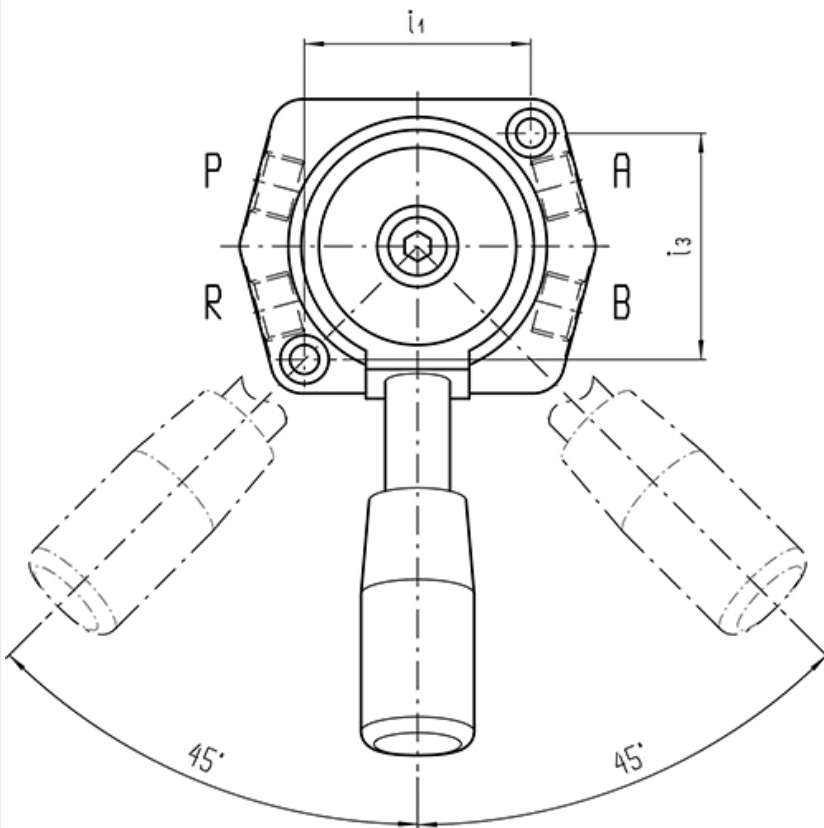

Egyéb szelepek, tartozékok
Kézi működtetésű szelepek
HDV-O

HAFNER

Típuszám	Csatlakozás G	h1	h2	h3	h4	i1	i2	i3	L1	L2
HDV-030-1/8-05-O	G 1/8"	72	54	17	8,5	35	56	35	80	46
HDV-030-1/4-07-O	G 1/4"	79	62	21	10,5	43	67	43	80	55