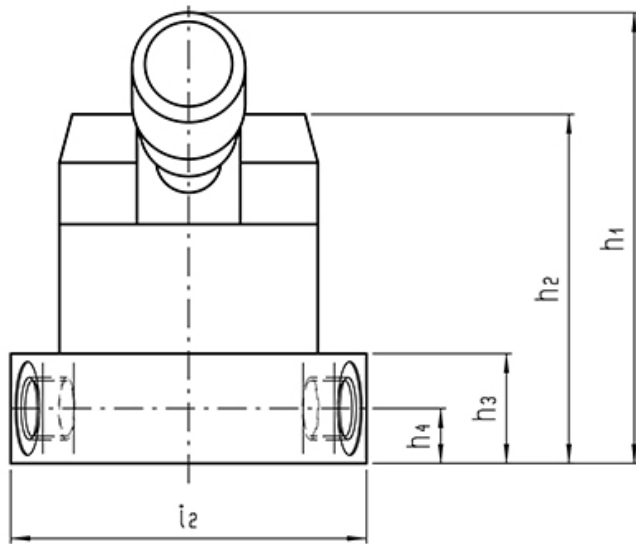

Egyéb szelepek, tartozékok
Kézi működtetésű szelepek
HDV-O

HAFNER

Típuszám	Csatlakozás G	h1	h2	h3	h4	i1	i2	i3	L1	L2
HDV-030-1/8-05-O	G 1/8"	72	54	17	8,5	35	56	35	80	46
HDV-030-1/4-07-O	G 1/4"	79	62	21	10,5	43	67	43	80	55